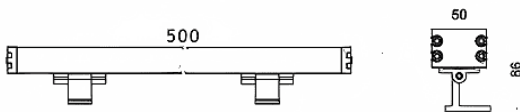

WALLLIGHT (OW3)

Projecteur mural Lavov de la gamme WALLLIGHT (OW03), d'une puissance de 30 W et d'un angle de faisceau de 36°. Finition noire. Dimensions : 50 x 86 x 500 mm. Flux lumineux total : 840 lm et efficacité lumineuse : 28 lm/W. CCT RGB 3-en-1. Driver non inclus. Construction : corps en aluminium extrudé, embouts moulés sous pression et couvercle en verre trempé. Indice de protection : IP66, IK08.

Dimensions	
Product dimensions (mm)	50X86X500mm

Dessin technique

Code article	86.OW03.1031.02
Type de produit	
Catégorie	Luminaires lave-murs
Famille	WALLLIGHT
Sous-famille	WALLLIGHT (OW3)

Pictograms

Produit	
Puissance système (W)	30
Flux lumineux utile (lm)	840
Efficacité lumineuse (lm/W)	28
Angle de faisceau	36°
Durée de vie	50000h L70B10
IP	66
Classe d'isolation	Classe I
Finition	Noir
Driver intégré	oui
Équipement	NOT INCLUDED
Source lumineuse	LED
Type de LED	OSRAM RGB 3in 1
Température de couleur (K)	RGB 3 in 1
Uniformité chromatique (SDCM)	SDCM3
CRI	>80
IK	IK08