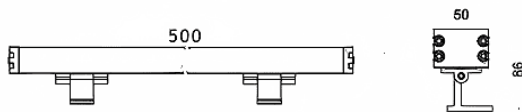

WALLLIGHT (OW3)

Projecteur mural Lavov de la gamme WALLLIGHT (OW03), d'une puissance de 30 W et d'un angle de faisceau de 36°. Finition noire. Dimensions : 50 x 86 x 500 mm. Flux lumineux total : 840 lm et efficacité lumineuse : 28 lm/W. CCT RGB 3-en-1. Driver non inclus. Construction : corps en aluminium extrudé, embouts moulés sous pression et couvercle en verre trempé. Indice de protection : IP66, IK08.

Dimensions	
Product dimensions (mm)	50X86X500mm

Dessin technique

Code article	86.OW03.1033.02
Type de produit	
Catégorie	Luminaires lave-murs
Famille	WALLLIGHT
Sous-famille	WALLLIGHT (OW3)

Pictograms

Produit	
Puissance système (W)	30
Flux lumineux utile (lm)	840
Efficacité lumineuse (lm/W)	28
Angle de faisceau	36°
Durée de vie	50000h L70B10
IP	66
Classe d'isolation	Classe I
Finition	Noir
Driver intégré	oui
Équipement	NOT INCLUDED
Source lumineuse	LED
Type de LED	OSRAM RGB 3in 1
Température de couleur (K)	RGB 3 in 1
Uniformité chromatique (SDCM)	SDCM3
CRI	>80
IK	IK08