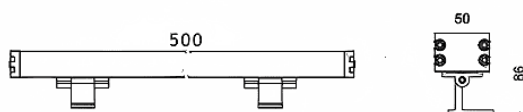

WALLLIGHT (OW3)

Projecteur mural Lavov de la gamme WALLLIGHT (OW03), d'une puissance de 30 W et d'un angle de faisceau de 60°. Finition noire. Dimensions : 50 x 86 x 500 mm. Flux lumineux total : 840 lm et efficacité lumineuse : 28 lm/W. CCT RGB 3-en-1. Driver non inclus. Construction : corps en aluminium extrudé, embouts moulés sous pression et couvercle en verre trempé. Indice de protection : IP66, IK08.

Dimensions	
Product dimensions (mm)	50X86X500mm

Dessin technique

Code article	86.OW03.1041.02
Type de produit	
Catégorie	Luminaires lave-murs
Famille	WALLLIGHT
Sous-famille	WALLLIGHT (OW3)

Pictograms

Produit	
Puissance système (W)	30
Flux lumineux utile (lm)	840
Efficacité lumineuse (lm/W)	28
Angle de faisceau	60°
Durée de vie	50000h L70B10
IP	66
Classe d'isolation	Classe I
Finition	Noir
Driver intégré	oui
Équipement	NOT INCLUDED
Source lumineuse	LED
Type de LED	OSRAM RGB 3in 1
Température de couleur (K)	RGB 3 in 1
Uniformité chromatique (SDCM)	SDCM3
CRI	>80
IK	IK08