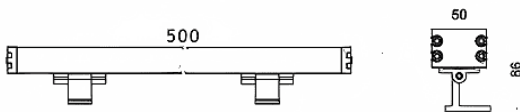

WALLLIGHT (OW3)

Projecteur mural Lavov de la gamme WALLLIGHT (OW03), d'une puissance de 30 W et d'un angle de faisceau de 60°. Finition noire. Dimensions : 50 x 86 x 500 mm. Flux lumineux total : 840 lm et efficacité lumineuse : 28 lm/W. CCT RGB 3-en-1. Driver non inclus. Construction : corps en aluminium extrudé, embouts moulés sous pression et couvercle en verre trempé. Indice de protection : IP66, IK08.

Dimensions	
Product dimensions (mm)	50X86X500mm

Dessin technique

Code article	86.OW03.1043.02
Type de produit	
Catégorie	Luminaires lave-murs
Famille	WALLLIGHT
Sous-famille	WALLLIGHT (OW3)

Pictograms

Produit	
Puissance système (W)	30
Flux lumineux utile (lm)	840
Efficacité lumineuse (lm/W)	28
Angle de faisceau	60°
Durée de vie	50000h L70B10
IP	66
Classe d'isolation	Classe I
Finition	Noir
Driver intégré	oui
Équipement	NOT INCLUDED
Source lumineuse	LED
Type de LED	OSRAM RGB 3in 1
Température de couleur (K)	RGB 3 in 1
Uniformité chromatique (SDCM)	SDCM3
CRI	>80
IK	IK08