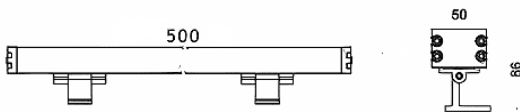

Dessin technique

Code article	86.OW03.1051.02
Type de produit	
Catégorie	Luminaires lave-murs
Famille	WALLLIGHT
Sous-famille	WALLLIGHT (OW3)