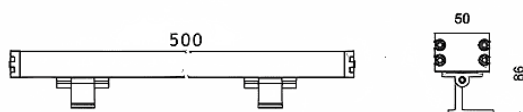

WALLLIGHT (OW3)

Projecteur mural Lavov de la gamme WALLLIGHT (OW03), d'une puissance de 30 W et d'un angle de faisceau de 15° x 40°.

Finition noire. Dimensions : 50 x 86 x 500 mm. Flux lumineux total de 840 lm et efficacité lumineuse de 28 lm/W. CCT RGB 3-en-1. Driver non inclus. Corps en aluminium extrudé, embouts moulés sous pression et diffuseur en verre trempé. Indice de protection IP66 et IK08.

Dimensions	
Product dimensions (mm)	50X86X500mm

Dessin technique

Code article	86.OW03.1051.02
Type de produit	Extérieurs
Catégorie	Luminaires lave-murs
Famille	WALLLIGHT
Sous-famille	WALLLIGHT (OW3)

Pictograms

Produit	
Puissance système (W)	30
Flux lumineux utile (lm)	840
Efficacité lumineuse (lm/W)	28
Angle de faisceau	15°X40°
Durée de vie	50000h L70B10
IP	66
Classe d'isolation	Classe I
Finition	Noir
Driver intégré	oui
Équipement	NOT INCLUDED
Source lumineuse	LED
Type de LED	OSRAM RGB 3in 1
Température de couleur (K)	RGB 3 in 1
Uniformité chromatique (SDCM)	SDCM3
CRI	>80
IK	IK08