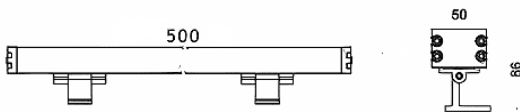

WALLLIGHT (OW3)

Projecteur mural Lavov de la gamme WALLLIGHT (OW03), d'une puissance de 30 W et d'un angle de faisceau de 15° x 40°.

Finition noire. Dimensions : 50 x 86 x 500 mm. Flux lumineux total de 840 lm et efficacité lumineuse de 28 lm/W. CCT RGB 3-en-1. Driver non inclus. Corps en aluminium extrudé, embouts moulés sous pression et diffuseur en verre trempé. Indice de protection IP66 et IK08.

Dimensions

Product dimensions (mm) 50X86X500mm

Dessin technique

Code article	86.OW03.1053.02
Type de produit	Extérieurs
Catégorie	Luminaires lave-murs
Famille	WALLLIGHT
Sous-famille	WALLLIGHT (OW3)

Pictograms

Produit	
Puissance système (W)	30
Flux lumineux utile (lm)	840
Efficacité lumineuse (lm/W)	28
Angle de faisceau	15°X40°
Durée de vie	50000h L70B10
IP	66
Classe d'isolation	Classe I
Finition	Noir
Driver intégré	oui
Équipement	NOT INCLUDED
Source lumineuse	LED
Type de LED	OSRAM RGB 3in 1
Température de couleur (K)	RGB 3 in 1
Uniformité chromatique (SDCM)	SDCM3
CRI	>80
IK	IK08