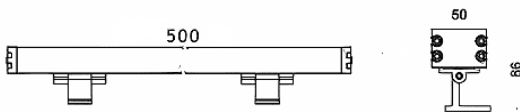

WALLLIGHT (OW3)

Projecteur mural Lavov de la gamme WALLLIGHT (OW03), d'une puissance de 30 W et d'un angle de faisceau de 15° x 40°.

Finition noire. Dimensions : 50 x 86 x 500 mm. Flux lumineux total de 840 lm et efficacité lumineuse de 28 lm/W. CCT RGB 3-en-1. Driver non inclus. Corps en aluminium extrudé, embouts moulés sous pression et diffuseur en verre trempé. Indice de protection IP66 et IK08.

Dimensions

Product dimensions (mm) 50X86X500mm

Dessin technique

Code article	86.OW03.1053.02
Type de produit	
Catégorie	Luminaires lave-murs
Famille	WALLLIGHT
Sous-famille	WALLLIGHT (OW3)

Pictograms

Produit	
Puissance système (W)	30
Flux lumineux utile (lm)	840
Efficacité lumineuse (lm/W)	28
Angle de faisceau	15°X40°
Durée de vie	50000h L70B10
IP	66
Classe d'isolation	Classe I
Finition	Noir
Driver intégré	oui
Équipement	NOT INCLUDED
Source lumineuse	LED
Type de LED	OSRAM RGB 3in 1
Température de couleur (K)	RGB 3 in 1
Uniformité chromatique (SDCM)	SDCM3
CRI	>80
IK	IK08