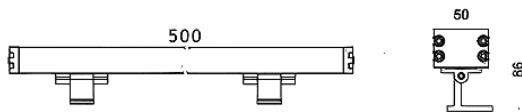

WALLLIGHT (OW3)

Projecteur mural Lavov de la gamme WALLLIGHT (OW03), d'une puissance de 30 W et d'un angle de faisceau de 10° x 60°.

Finition noire. Dimensions : 50 x 86 x 500 mm. Flux lumineux total de 840 lm et efficacité lumineuse de 28 lm/W. CCT RGB 3-en-1. Driver non inclus. Corps en aluminium extrudé, embouts moulés sous pression et couvercle en verre trempé. Indice de protection IP66, IK08.

Dimensions

Product dimensions (mm) 50X86X500mm

Dessin technique

Code article	86.OW03.1061.02
Type de produit	Extérieurs
Catégorie	Luminaires lave-murs
Famille	WALLLIGHT
Sous-famille	WALLLIGHT (OW3)

Pictograms

Produit	
Puissance système (W)	30
Flux lumineux utile (lm)	840
Efficacité lumineuse (lm/W)	28
Angle de faisceau	10°X60°
Durée de vie	50000h L70B10
IP	66
Classe d'isolation	Classe I
Finition	Noir
Driver intégré	oui
Équipement	NOT INCLUDED
Source lumineuse	LED
Type de LED	OSRAM RGB 3in 1
Température de couleur (K)	RGB 3 in 1
Uniformité chromatique (SDCM)	SDCM3
CRI	>80
IK	IK08