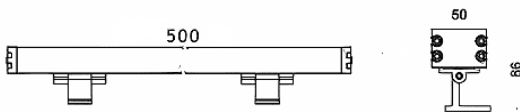

### WALLLIGHT (OW3)

Projecteur mural Lavov de la gamme WALLLIGHT (OW03), d'une puissance de 30 W et d'un angle de faisceau de 10° x 60°.

Finition noire. Dimensions : 50 x 86 x 500 mm. Flux lumineux total de 840 lm et efficacité lumineuse de 28 lm/W. CCT RGB 3-en-1. Driver non inclus. Corps en aluminium extrudé, embouts moulés sous pression et couvercle en verre trempé. Indice de protection IP66, IK08.

#### Dimensions

Product dimensions (mm) 50X86X500mm

#### Pictograms

Produit	
Puissance système (W)	30
Flux lumineux utile (lm)	840
Efficacité lumineuse (lm/W)	28
Angle de faisceau	10°X60°
Durée de vie	50000h L70B10
IP	66
Classe d'isolation	Classe I
Finition	Noir
Driver intégré	oui
Équipement	NOT INCLUDED
Source lumineuse	LED
Type de LED	OSRAM RGB 3in 1
Température de couleur (K)	RGB 3 in 1
Uniformité chromatique (SDCM)	SDCM3
CRI	>80
IK	IK08