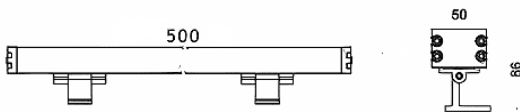

WALLLIGHT (OW3)

Projecteur mural Lavov de la gamme WALLLIGHT (OW03), d'une puissance de 30 W et d'un angle de faisceau de 10° x 60°.

Finition noire. Dimensions : 50 x 86 x 500 mm. Flux lumineux total de 840 lm et efficacité lumineuse de 28 lm/W. CCT RGB 3-en-1. Driver non inclus. Corps en aluminium extrudé, embouts moulés sous pression et couvercle en verre trempé. Indice de protection IP66, IK08.

Dimensions

Product dimensions (mm) 50X86X500mm

Dessin technique

Code article	86.OW03.1063.02
Type de produit	
Catégorie	Luminaires lave-murs
Famille	WALLLIGHT
Sous-famille	WALLLIGHT (OW3)

Pictograms

Produit	
Puissance système (W)	30
Flux lumineux utile (lm)	840
Efficacité lumineuse (lm/W)	28
Angle de faisceau	10°X60°
Durée de vie	50000h L70B10
IP	66
Classe d'isolation	Classe I
Finition	Noir
Driver intégré	oui
Équipement	NOT INCLUDED
Source lumineuse	LED
Type de LED	OSRAM RGB 3in 1
Température de couleur (K)	RGB 3 in 1
Uniformité chromatique (SDCM)	SDCM3
CRI	>80
IK	IK08