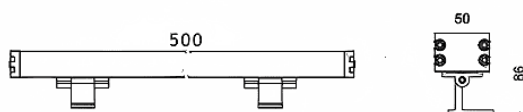

WALLLIGHT (OW3)

Projecteur mural Lavov de la gamme WALLLIGHT (OW03), d'une puissance de 24 W et d'un angle de faisceau de 10°. Finition noire. Dimensions : 50 x 86 x 500 mm. Flux lumineux total : 1 390 lm ; efficacité lumineuse : 57,92 lm/W. Température de couleur : 3 000 K. Driver non inclus. Corps en aluminium extrudé, embouts moulés sous pression et diffuseur en verre trempé. Indice de protection : IP66, IK08.

Dimensions	
Product dimensions (mm)	50X86X500mm

Dessin technique

Code article	86.OW03.1313.02
Type de produit	Extérieurs
Catégorie	Luminaires lave-murs
Famille	WALLLIGHT
Sous-famille	WALLLIGHT (OW3)

Pictograms

Produit	
Puissance système (W)	24
Flux lumineux utile (lm)	1390
Efficacité lumineuse (lm/W)	57.92
Angle de faisceau	10°
Durée de vie	50000h L70B10
IP	66
Classe d'isolation	Classe I
Finition	Noir
Driver intégré	oui
Équipement	NOT INCLUDED
Source lumineuse	LED
Type de LED	OSRAM single color
Température de couleur (K)	3000
Uniformité chromatique (SDCM)	SDCM3
CRI	>80
IK	IK08