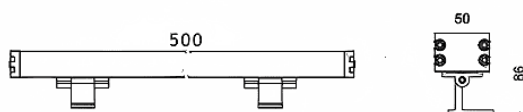

WALLLIGHT (OW3)

Projecteur mural Lavov de la gamme WALLLIGHT (OW03), d'une puissance de 24 W et d'un angle de faisceau de 10°. Finition noire. Dimensions : 50 x 86 x 500 mm. Flux lumineux total : 1 390 lm ; efficacité lumineuse : 57,92 lm/W. Température de couleur : 3 000 K. Driver non inclus. Corps en aluminium extrudé, embouts moulés sous pression et diffuseur en verre trempé. Indice de protection : IP66, IK08.

Dimensions	
Product dimensions (mm)	50X86X500mm

Dessin technique

Code article	86.OW03.1313.02
Type de produit	
Catégorie	Luminaires lave-murs
Famille	WALLLIGHT
Sous-famille	WALLLIGHT (OW3)

Pictograms

Produit	
Puissance système (W)	24
Flux lumineux utile (lm)	1390
Efficacité lumineuse (lm/W)	57.92
Angle de faisceau	10°
Durée de vie	50000h L70B10
IP	66
Classe d'isolation	Classe I
Finition	Noir
Driver intégré	oui
Équipement	NOT INCLUDED
Source lumineuse	LED
Type de LED	OSRAM single color
Température de couleur (K)	3000
Uniformité chromatique (SDCM)	SDCM3
CRI	>80
IK	IK08