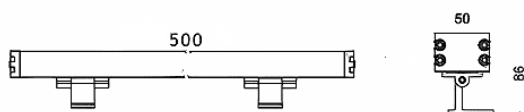

WALLLIGHT (OW3)

Projecteur mural Lavov de la gamme WALLLIGHT (OW03), d'une puissance de 24 W et d'un angle de faisceau de 24°. Finition noire. Dimensions : 50 x 86 x 500 mm. Flux lumineux total de 1 390 lm et efficacité lumineuse de 57,92 lm/W. Température de couleur : 3 000 K. Driver ON-OFF. Corps en aluminium extrudé, embouts moulés sous pression et couvercle en verre trempé. Indice de protection : IP66, IK08.

Dimensions	
Product dimensions (mm)	50X86X500mm

Dessin technique

Code article	86.OW03.1321.02
Type de produit	Extérieur
Catégorie	Luminaires lave-murs
Famille	WALLLIGHT
Sous-famille	WALLLIGHT (OW3)

Pictograms

Produit	
Puissance système (W)	24
Flux lumineux utile (lm)	1390
Efficacité lumineuse (lm/W)	57.92
Angle de faisceau	24°
Durée de vie	50000h L70B10
IP	66
Classe d'isolation	Classe I
Finition	Noir
Driver intégré	oui
Équipement	ON-OFF
Source lumineuse	LED
Type de LED	OSRAM single color
Température de couleur (K)	3000
Uniformité chromatique (SDCM)	SDCM3
CRI	>80
IK	IK08