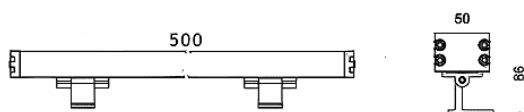

WALLLIGHT (OW3)

Projecteur mural Lavov de la gamme WALLLIGHT (OW03), d'une puissance de 24 W et d'un angle de faisceau de 24°. Finition noire. Dimensions : 50 x 86 x 500 mm. Flux lumineux total de 1 390 lm et efficacité lumineuse de 57,92 lm/W. Température de couleur : 3 000 K. Driver ON-OFF. Corps en aluminium extrudé, embouts moulés sous pression et couvercle en verre trempé. Indice de protection : IP66, IK08.

Dimensions	
Product dimensions (mm)	50X86X500mm

Dessin technique

Code article	86.OW03.1321.02
Type de produit	
Catégorie	Luminaires lave-murs
Famille	WALLLIGHT
Sous-famille	WALLLIGHT (OW3)

Pictograms

Produit	
Puissance système (W)	24
Flux lumineux utile (lm)	1390
Efficacité lumineuse (lm/W)	57.92
Angle de faisceau	24°
Durée de vie	50000h L70B10
IP	66
Classe d'isolation	Classe I
Finition	Noir
Driver intégré	oui
Équipement	ON-OFF
Source lumineuse	LED
Type de LED	OSRAM single color
Température de couleur (K)	3000
Uniformité chromatique (SDCM)	SDCM3
CRI	>80
IK	IK08