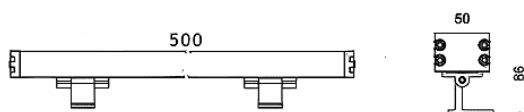

WALLLIGHT (OW3)

Projecteur mural Lavov de la gamme WALLLIGHT (OW03), d'une puissance de 24 W et d'un angle de faisceau de 24°. Finition noire. Dimensions : 50 x 86 x 500 mm. Flux lumineux total : 1 390 lm. Efficacité lumineuse : 57,92 lm/W. Température de couleur : 3 000 K. Driver non inclus. Corps en aluminium extrudé, embouts moulés sous pression et diffuseur en verre trempé. Indice de protection : IP66, IK08.

Dimensions	
Product dimensions (mm)	50X86X500mm

Dessin technique

Code article	86.OW03.1323.02
Type de produit	
Catégorie	Luminaires lave-murs
Famille	WALLLIGHT
Sous-famille	WALLLIGHT (OW3)

Pictograms

Produit	
Puissance système (W)	24
Flux lumineux utile (lm)	1390
Efficacité lumineuse (lm/W)	57.92
Angle de faisceau	24°
Durée de vie	50000h L70B10
IP	66
Classe d'isolation	Classe I
Finition	Noir
Driver intégré	oui
Équipement	NOT INCLUDED
Source lumineuse	LED
Type de LED	OSRAM single color
Température de couleur (K)	3000
Uniformité chromatique (SDCM)	SDCM3
CRI	>80
IK	IK08