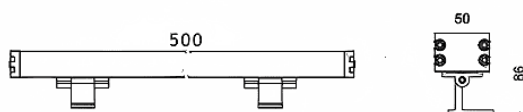

Dessin technique

Code article	86.OW03.1323.02
Type de produit	Extérieurs
Catégorie	Luminaires lave-murs
Famille	WALLLIGHT
Sous-famille	WALLLIGHT (OW3)