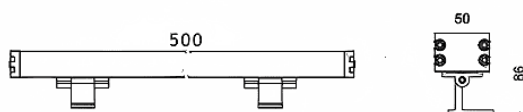

Dessin technique

Code article	86.OW03.1331.02
Type de produit	Extérieurs
Catégorie	Luminaires lave-murs
Famille	WALLLIGHT
Sous-famille	WALLLIGHT (OW3)