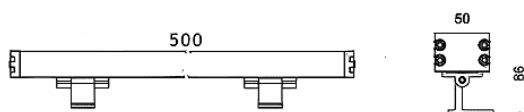

WALLLIGHT (OW3)

Projecteur mural Lavov de la gamme WALLLIGHT (OW03), d'une puissance de 24 W et d'un angle de faisceau de 36°. Finition noire. Dimensions : 50 x 86 x 500 mm. Flux lumineux total : 1 390 lm et efficacité lumineuse : 57,92 lm/W. Température de couleur : 3 000 K. Driver non inclus. Fabriqué avec un corps en aluminium extrudé, des embouts moulés sous pression et un couvercle en verre trempé. Indice de protection : IP66, IK08.

Dimensions	
Product dimensions (mm)	50X86X500mm

Dessin technique

Code article	86.OW03.1333.02
Type de produit	Extérieurs
Catégorie	Luminaires lave-murs
Famille	WALLLIGHT
Sous-famille	WALLLIGHT (OW3)

Pictograms

Produit	
Puissance système (W)	24
Flux lumineux utile (lm)	1390
Efficacité lumineuse (lm/W)	57.92
Angle de faisceau	36°
Durée de vie	50000h L70B10
IP	66
Classe d'isolation	Classe I
Finition	Noir
Driver intégré	oui
Équipement	NOT INCLUDED
Source lumineuse	LED
Type de LED	OSRAM single color
Température de couleur (K)	3000
Uniformité chromatique (SDCM)	SDCM3
CRI	>80
IK	IK08