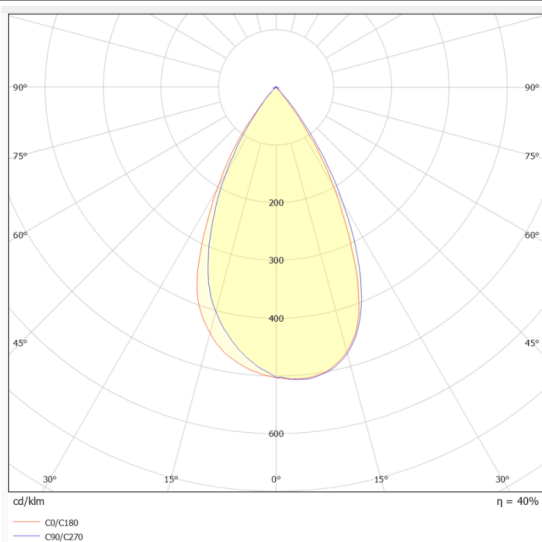

Distribution photométrique

Code article	86.OW03.1341.02
Type de produit	
Catégorie	Luminaires lave-murs
Famille	WALLLIGHT
Sous-famille	WALLLIGHT (OW3)