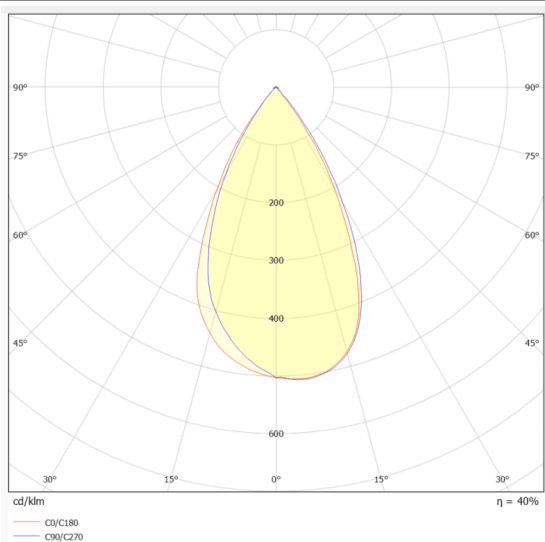

Distribution photométrique

Code article	86.OW03.1341.02
Type de produit	Extérieurs
Catégorie	Luminaires lave-murs
Famille	WALLLIGHT
Sous-famille	WALLLIGHT (OW3)