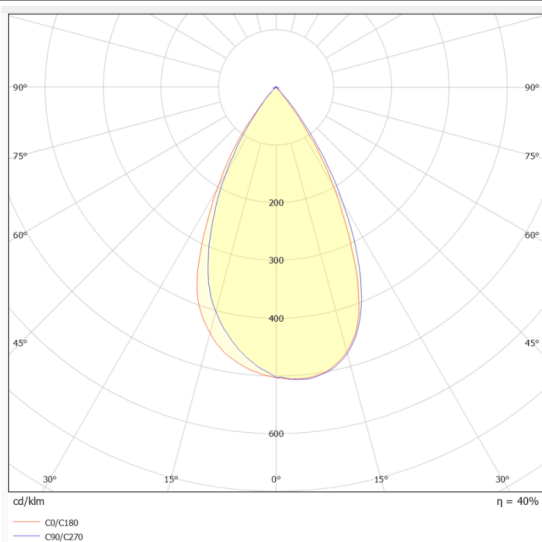

WALLLIGHT (OW3)

Projecteur mural Lavov de la gamme WALLLIGHT (OW03), d'une puissance de 24 W et d'un angle de faisceau de 60°. Finition noire. Dimensions : 50 x 86 x 500 mm. Flux lumineux total : 1 390 lm ; efficacité lumineuse : 57,92 lm/W. Température de couleur : 3 000 K. Driver non inclus. Corps en aluminium extrudé et embouts moulés sous pression. Couvercle en verre trempé. Indice de protection : IP66, IK08.

Dimensions

Product dimensions (mm) 50X86X500mm

Dessin technique

Distribution photométrique

Code article	86.OW03.1343.02
Type de produit	Extérieurs
Catégorie	Luminaires lave-murs
Famille	WALLLIGHT
Sous-famille	WALLLIGHT (OW3)

Pictograms

Produit	
Puissance système (W)	24
Flux lumineux utile (lm)	1390
Efficacité lumineuse (lm/W)	57.92
Angle de faisceau	60°
Durée de vie	50000h L70B10
IP	66
Classe d'isolation	Classe I
Finition	Noir
Driver intégré	oui
Équipement	NOT INCLUDED
Source lumineuse	LED
Type de LED	OSRAM single color
Température de couleur (K)	3000
Uniformité chromatique (SDCM)	SDCM3
CRI	>80
IK	IK08