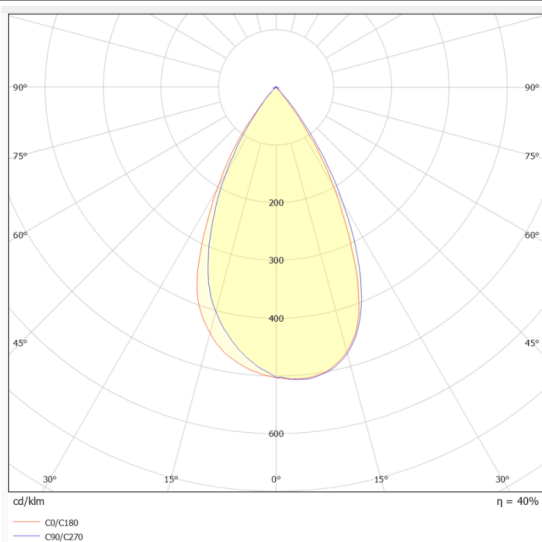

WALLLIGHT (OW3)

Projecteur mural Lavov de la gamme WALLLIGHT (OW03), d'une puissance de 24 W et d'un angle de faisceau de 60°. Finition noire. Dimensions : 50 x 86 x 500 mm. Flux lumineux total : 1 390 lm ; efficacité lumineuse : 57,92 lm/W. Température de couleur : 3 000 K. Driver non inclus. Corps en aluminium extrudé et embouts moulés sous pression. Couvercle en verre trempé. Indice de protection : IP66, IK08.

Dimensions

Product dimensions (mm) 50X86X500mm

Dessin technique

Distribution photométrique

Code article	86.OW03.1343.02
Type de produit	
Catégorie	Luminaires lave-murs
Famille	WALLLIGHT
Sous-famille	WALLLIGHT (OW3)

Pictograms

Produit	
Puissance système (W)	24
Flux lumineux utile (lm)	1390
Efficacité lumineuse (lm/W)	57.92
Angle de faisceau	60°
Durée de vie	50000h L70B10
IP	66
Classe d'isolation	Classe I
Finition	Noir
Driver intégré	oui
Équipement	NOT INCLUDED
Source lumineuse	LED
Type de LED	OSRAM single color
Température de couleur (K)	3000
Uniformité chromatique (SDCM)	SDCM3
CRI	>80
IK	IK08