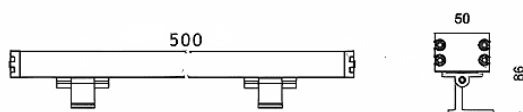

Dessin technique

Code article	86.OW03.1351.02
Type de produit	Extérieurs
Catégorie	Luminaires lave-murs
Famille	WALLLIGHT
Sous-famille	WALLLIGHT (OW3)