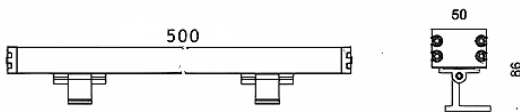

Dessin technique

Code article	86.OW03.1351.02
Type de produit	
Catégorie	Luminaires lave-murs
Famille	WALLLIGHT
Sous-famille	WALLLIGHT (OW3)