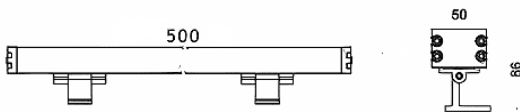

WALLLIGHT (OW3)

Projecteur mural Lavov de la gamme WALLLIGHT (OW03), d'une puissance de 24 W et d'un angle de faisceau de 15° x 40°.

Finition noire. Dimensions : 50 x 86 x 500 mm. Flux lumineux total de 1 390 lm et efficacité lumineuse de 57,92 lm/W.

Température de couleur : 3 000 K. Driver non inclus. Corps en aluminium extrudé, embouts moulés sous pression et diffuseur en verre trempé. Indice de protection : IP66, IK08.

Dimensions	
Product dimensions (mm)	50X86X500mm

Dessin technique

Code article	86.OW03.1353.02
Type de produit	
Catégorie	Luminaires lave-murs
Famille	WALLLIGHT
Sous-famille	WALLLIGHT (OW3)

Pictograms

Produit	
Puissance système (W)	24
Flux lumineux utile (lm)	1390
Efficacité lumineuse (lm/W)	57.92
Angle de faisceau	15°X40°
Durée de vie	50000h L70B10
IP	66
Classe d'isolation	Classe I
Finition	Noir
Driver intégré	oui
Équipement	NOT INCLUDED
Source lumineuse	LED
Type de LED	OSRAM single color
Température de couleur (K)	3000
Uniformité chromatique (SDCM)	SDCM3
CRI	>80
IK	IK08