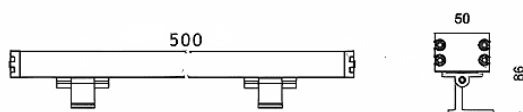

WALLLIGHT (OW3)

Projecteur mural Lavov de la gamme WALLLIGHT (OW03), d'une puissance de 24 W et d'un angle de faisceau de 15° x 40°.

Finition noire. Dimensions : 50 x 86 x 500 mm. Flux lumineux total de 1 390 lm et efficacité lumineuse de 57,92 lm/W.

Température de couleur : 3 000 K. Driver non inclus. Corps en aluminium extrudé, embouts moulés sous pression et diffuseur en verre trempé. Indice de protection : IP66, IK08.

Dimensions	
Product dimensions (mm)	50X86X500mm

Dessin technique

Code article	86.OW03.1353.02
Type de produit	Extérieurs
Catégorie	Luminaires lave-murs
Famille	WALLLIGHT
Sous-famille	WALLLIGHT (OW3)

Pictograms

Produit	
Puissance système (W)	24
Flux lumineux utile (lm)	1390
Efficacité lumineuse (lm/W)	57.92
Angle de faisceau	15°X40°
Durée de vie	50000h L70B10
IP	66
Classe d'isolation	Classe I
Finition	Noir
Driver intégré	oui
Équipement	NOT INCLUDED
Source lumineuse	LED
Type de LED	OSRAM single color
Température de couleur (K)	3000
Uniformité chromatique (SDCM)	SDCM3
CRI	>80
IK	IK08