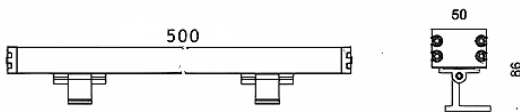

WALLLIGHT (OW3)

Projecteur mural Lavov de la gamme WALLLIGHT (OW03), d'une puissance de 24 W et d'un angle de faisceau de 15° x 40°.

Finition noire. Dimensions : 50 x 86 x 500 mm. Flux lumineux total de 1 390 lm et efficacité lumineuse de 57,92 lm/W.

Température de couleur : 3 000 K. Driver non inclus. Corps en aluminium extrudé, embouts moulés sous pression et diffuseur en verre trempé. Indice de protection : IP66, IK08.

Dimensions

Product dimensions (mm) 50X86X500mm

Dessin technique

Code article	86.OW03.1353.02
Type de produit	Extérieur
Catégorie	Luminaires lave-murs
Famille	WALLLIGHT
Sous-famille	WALLLIGHT (OW3)

Pictograms

Produit	
Puissance système (W)	24
Flux lumineux utile (lm)	1390
Efficacité lumineuse (lm/W)	57.92
Angle de faisceau	15°X40°
Durée de vie	50000h L70B10
IP	66
Classe d'isolation	Classe I
Finition	Noir
Driver intégré	oui
Équipement	NOT INCLUDED
Source lumineuse	LED
Type de LED	OSRAM single color
Température de couleur (K)	3000
Uniformité chromatique (SDCM)	SDCM3
CRI	>80
IK	IK08