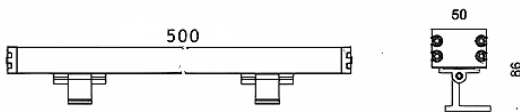

WALLLIGHT (OW3)

Projecteur mural Lavov de la gamme WALLLIGHT (OW03), d'une puissance de 24 W et d'un angle de faisceau de 10° x 60°.

Finition noire. Dimensions : 50 x 86 x 500 mm. Flux lumineux total de 1 390 lm et efficacité lumineuse de 57,92 lm/W.

Température de couleur : 3 000 K. Driver ON-OFF. Corps en aluminium extrudé, embouts moulés sous pression et couvercle en verre trempé. Indice de protection : IP66, IK08.

Dimensions

Product dimensions (mm) 50X86X500mm

Dessin technique

Code article	86.OW03.1361.02
Type de produit	Extérieurs
Catégorie	Luminaires lave-murs
Famille	WALLLIGHT
Sous-famille	WALLLIGHT (OW3)

Pictograms

Produit	
Puissance système (W)	24
Flux lumineux utile (lm)	1390
Efficacité lumineuse (lm/W)	57.92
Angle de faisceau	10°X60°
Durée de vie	50000h L70B10
IP	66
Classe d'isolation	Classe I
Finition	Noir
Driver intégré	oui
Équipement	ON-OFF
Source lumineuse	LED
Type de LED	OSRAM single color
Température de couleur (K)	3000
Uniformité chromatique (SDCM)	SDCM3
CRI	>80
IK	IK08