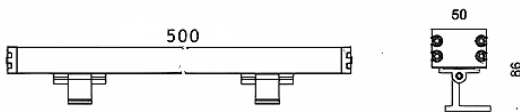

WALLLIGHT (OW3)

Projecteur mural Lavov de la gamme WALLLIGHT (OW03), d'une puissance de 24 W et d'un angle de faisceau de 10° x 60°.

Finition noire. Dimensions : 50 x 86 x 500 mm. Flux lumineux total de 1 390 lm et efficacité lumineuse de 57,92 lm/W.

Température de couleur : 3 000 K. Driver ON-OFF. Corps en aluminium extrudé, embouts moulés sous pression et couvercle en verre trempé. Indice de protection : IP66, IK08.

Dimensions

Product dimensions (mm) 50X86X500mm

Dessin technique

Code article	86.OW03.1361.02
Type de produit	
Catégorie	Luminaires lave-murs
Famille	WALLLIGHT
Sous-famille	WALLLIGHT (OW3)

Pictograms

Produit	
Puissance système (W)	24
Flux lumineux utile (lm)	1390
Efficacité lumineuse (lm/W)	57.92
Angle de faisceau	10°X60°
Durée de vie	50000h L70B10
IP	66
Classe d'isolation	Classe I
Finition	Noir
Driver intégré	oui
Équipement	ON-OFF
Source lumineuse	LED
Type de LED	OSRAM single color
Température de couleur (K)	3000
Uniformité chromatique (SDCM)	SDCM3
CRI	>80
IK	IK08