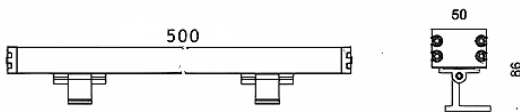

WALLLIGHT (OW3)

Projecteur mural Lavov de la gamme WALLLIGHT (OW03), d'une puissance de 24 W et d'un angle de faisceau de 10° x 60°.

Finition noire. Dimensions : 50 x 86 x 500 mm. Flux lumineux total de 1 390 lm et efficacité lumineuse de 57,92 lm/W.

Température de couleur : 3 000 K. Driver non inclus. Corps en aluminium extrudé, embouts moulés sous pression et diffuseur en verre trempé. Indice de protection : IP66, IK08.

Dimensions

Product dimensions (mm) 50X86X500mm

Dessin technique

Code article	86.OW03.1363.02
Type de produit	
Catégorie	Luminaires lave-murs
Famille	WALLLIGHT
Sous-famille	WALLLIGHT (OW3)

Pictograms

Produit	
Puissance système (W)	24
Flux lumineux utile (lm)	1390
Efficacité lumineuse (lm/W)	57.92
Angle de faisceau	10°X60°
Durée de vie	50000h L70B10
IP	66
Classe d'isolation	Classe I
Finition	Noir
Driver intégré	oui
Équipement	NOT INCLUDED
Source lumineuse	LED
Type de LED	OSRAM single color
Température de couleur (K)	3000
Uniformité chromatique (SDCM)	SDCM3
CRI	>80
IK	IK08