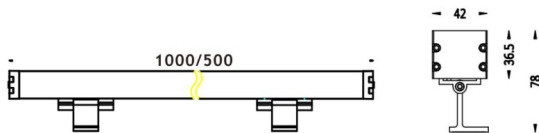

WALLLIGHT (OW3)

Projecteur mural Lavov de la gamme WALLLIGHT (OW03), d'une puissance de 60 W et d'une distribution lumineuse de 10°, offrant un flux lumineux réel de 1 680 lm et une efficacité lumineuse de 28 lm/W, avec une température de couleur CCT RGB 3 en 1 000 K. Fabriqué en aluminium extrudé, il est doté d'embouts en aluminium moulé sous pression, d'une vitre en verre trempé et d'une finition grise. Driver non inclus.

Dessin technique

Code article	86.OW03.2011.03
Type de produit	Extérieur
Catégorie	Luminaires lave-murs
Famille	WALLLIGHT
Sous-famille	WALLLIGHT (OW3)
Pictograms	

Produit	
Puissance système (W)	60
Flux lumineux utile (lm)	1680
Efficacité lumineuse (lm/W)	28
Angle de faisceau	10°
Durée de vie	50000h L70B10
IP	65
Classe d'isolation	Classe I
Finition	Gris
Marque de la LED	OSRAM
Driver intégré	non
Équipement	NOT INCLUDED
Température de couleur (K)	RGB 3 in 1
Uniformité chromatique (SDCM)	SDCM3
CRI	>80
IK	IK08