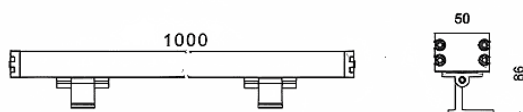

Dessin technique

Code article	86.OW03.2013.02
Type de produit	
Catégorie	Luminaires lave-murs
Famille	WALLLIGHT
Sous-famille	WALLLIGHT (OW3)