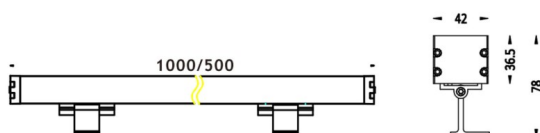

WALLLIGHT (OW3)

Projecteur mural Lavov de la gamme WALLLIGHT (OW03), d'une puissance de 60 W et d'une distribution lumineuse de 10°, offrant un flux lumineux réel de 1 680 lm et une efficacité lumineuse de 28 lm/W, avec une température de couleur CCT RGB 3 en 1 000 K. Fabriqué en aluminium extrudé, il est doté d'embouts en aluminium moulé sous pression, d'une vitre en verre trempé et d'une finition grise. Driver non inclus.

Dessin technique

Code article	86.OW03.2013.03
Type de produit	Extérieurs
Catégorie	Luminaires lave-murs
Famille	WALLLIGHT
Sous-famille	WALLLIGHT (OW3)
Pictograms	

Produit	
Puissance système (W)	60
Flux lumineux utile (lm)	1680
Efficacité lumineuse (lm/W)	28
Angle de faisceau	10°
Durée de vie	50000h L70B10
IP	65
Classe d'isolation	Classe I
Finition	Gris
Marque de la LED	OSRAM
Driver intégré	non
Équipement	NOT INCLUDED
Température de couleur (K)	RGB 3 in 1
Uniformité chromatique (SDCM)	SDCM3
CRI	>80
IK	IK08