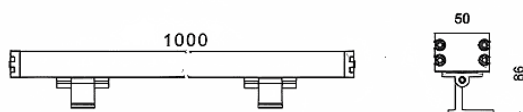

Dessin technique

Code article	86.OW03.2021.02
Type de produit	Extérieurs
Catégorie	Luminaires lave-murs
Famille	WALLLIGHT
Sous-famille	WALLLIGHT (OW3)