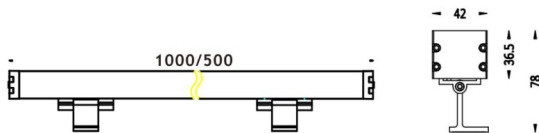

WALLLIGHT (OW3)

Projecteur mural Lavov de la gamme WALLLIGHT (OW03), d'une puissance de 60 W et d'une distribution lumineuse de 24°, offrant un flux lumineux réel de 1 680 lm et une efficacité lumineuse de 28 lm/W, avec une température de couleur CCT RGB 3 en 1 000 K. Fabriqué en aluminium extrudé, avec des embouts en aluminium moulé sous pression, un couvercle en verre trempé et une finition grise. Driver non inclus.

Dessin technique

Code article	86.OW03.2021.03
Type de produit	
Catégorie	Luminaires lave-murs
Famille	WALLLIGHT
Sous-famille	WALLLIGHT (OW3)
Pictograms	

Produit	
Puissance système (W)	60
Flux lumineux utile (lm)	1680
Efficacité lumineuse (lm/W)	28
Angle de faisceau	24°
Durée de vie	50000h L70B10
IP	65
Classe d'isolation	Classe I
Finition	Gris
Marque de la LED	OSRAM
Driver intégré	non
Équipement	NOT INCLUDED
Température de couleur (K)	RGB 3 in 1
Uniformité chromatique (SDCM)	SDCM3
CRI	>80
IK	IK08