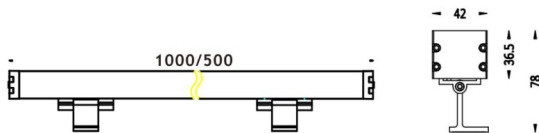

WALLLIGHT (OW3)

Projecteur mural Lavov de la gamme WALLLIGHT (OW03), d'une puissance de 60 W et d'une distribution lumineuse de 24°, offrant un flux lumineux réel de 1 680 lm et une efficacité lumineuse de 28 lm/W, avec une température de couleur CCT RGB 3 en 1 000 K. Fabriqué en aluminium extrudé, avec des embouts en aluminium moulé sous pression, un couvercle en verre trempé et une finition grise. Driver non inclus.

Dessin technique

Code article	86.OW03.2021.03
Type de produit	Extérieurs
Catégorie	Luminaires lave-murs
Famille	WALLLIGHT
Sous-famille	WALLLIGHT (OW3)
Pictograms	

Produit	
Puissance système (W)	60
Flux lumineux utile (lm)	1680
Efficacité lumineuse (lm/W)	28
Angle de faisceau	24°
Durée de vie	50000h L70B10
IP	65
Classe d'isolation	Classe I
Finition	Gris
Marque de la LED	OSRAM
Driver intégré	non
Équipement	NOT INCLUDED
Température de couleur (K)	RGB 3 in 1
Uniformité chromatique (SDCM)	SDCM3
CRI	>80
IK	IK08