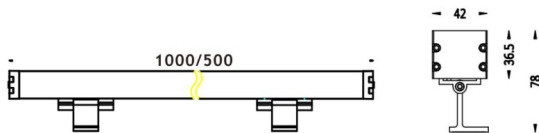

### WALLLIGHT (OW3)

Projecteur mural Lavov de la gamme WALLLIGHT (OW03), d'une puissance de 60 W et d'une distribution lumineuse de 24°, offrant un flux lumineux réel de 1 680 lm et une efficacité lumineuse de 28 lm/W, avec une température de couleur CCT RGB 3 en 1 000 K. Fabriqué en aluminium extrudé, avec des embouts en aluminium moulé sous pression, un couvercle en verre trempé et une finition grise. Driver non inclus.

#### Dessin technique

Code article	86.OW03.2023.03
Type de produit	Extérieurs
Catégorie	Luminaires lave-murs
Famille	WALLLIGHT
Sous-famille	WALLLIGHT (OW3)
Pictograms	

<b>Produit</b>	
Puissance système (W)	60
Flux lumineux utile (lm)	1680
Efficacité lumineuse (lm/W)	28
Angle de faisceau	24°
Durée de vie	50000h L70B10
IP	65
Classe d'isolation	Classe I
Finition	Gris
Marque de la LED	OSRAM
Driver intégré	non
Équipement	NOT INCLUDED
Température de couleur (K)	RGB 3 in 1
Uniformité chromatique (SDCM)	SDCM3
CRI	>80
IK	IK08