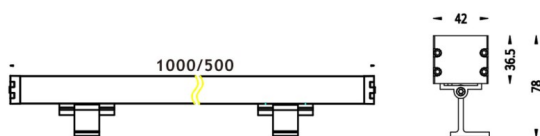

WALLLIGHT (OW3)

Projecteur mural Lavov de la gamme WALLLIGHT (OW03), d'une puissance de 60 W et d'une distribution lumineuse de 24°, offrant un flux lumineux réel de 1 680 lm et une efficacité lumineuse de 28 lm/W, avec une température de couleur CCT RGB 3 en 1 000 K. Fabriqué en aluminium extrudé, avec des embouts en aluminium moulé sous pression, un couvercle en verre trempé et une finition grise. Driver non inclus.

Dessin technique

Code article	86.OW03.2023.03
Type de produit	
Catégorie	Luminaires lave-murs
Famille	WALLLIGHT
Sous-famille	WALLLIGHT (OW3)
Pictograms	

Produit	
Puissance système (W)	60
Flux lumineux utile (lm)	1680
Efficacité lumineuse (lm/W)	28
Angle de faisceau	24°
Durée de vie	50000h L70B10
IP	65
Classe d'isolation	Classe I
Finition	Gris
Marque de la LED	OSRAM
Driver intégré	non
Équipement	NOT INCLUDED
Température de couleur (K)	RGB 3 in 1
Uniformité chromatique (SDCM)	SDCM3
CRI	>80
IK	IK08