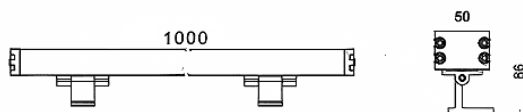

WALLLIGHT (OW3)

Projecteur mural Lavov de la gamme WALLLIGHT (OW03), d'une puissance de 60 W et d'un angle de faisceau de 36°. Finition noire. Dimensions : 50 x 86 x 1000 mm. Flux lumineux total de 1680 lm et efficacité lumineuse de 28 lm/W. CCT RGB 3-en-1. Driver non inclus. Corps en aluminium extrudé, embouts moulés sous pression et couvercle en verre trempé. Indice de protection IP66, IK08.

Dimensions	
Product dimensions (mm)	50X86X1000mm

Dessin technique

Code article	86.OW03.2031.02
Type de produit	
Catégorie	Luminaires lave-murs
Famille	WALLLIGHT
Sous-famille	WALLLIGHT (OW3)

Pictograms

Produit	
Puissance système (W)	60
Flux lumineux utile (lm)	1680
Efficacité lumineuse (lm/W)	28
Angle de faisceau	36°
Durée de vie	50000h L70B10
IP	66
Classe d'isolation	Classe I
Finition	Noir
Driver intégré	non
Équipement	NOT INCLUDED
Température de couleur (K)	RGB 3 in 1
Uniformité chromatique (SDCM)	SDCM3
CRI	>80
IK	IK08