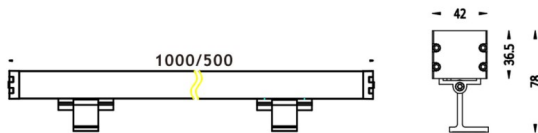

WALLLIGHT (OW3)

Projecteur mural Lavov de la gamme WALLLIGHT (OW03), d'une puissance de 60 W et offrant une diffusion de la lumière à 36°, un flux lumineux réel de 1 680 lm et une efficacité lumineuse de 28 lm/W, avec une température de couleur CCT RGB 3 en 1 000 K. Fabriqué en aluminium extrudé, avec des embouts en aluminium moulé sous pression, un couvercle en verre trempé et une finition grise. Driver non inclus.

Dessin technique

Code article	86.OW03.2031.03
Type de produit	Extérieurs
Catégorie	Luminaires lave-murs
Famille	WALLLIGHT
Sous-famille	WALLLIGHT (OW3)
Pictograms	

Produit	
Puissance système (W)	60
Flux lumineux utile (lm)	1680
Efficacité lumineuse (lm/W)	28
Angle de faisceau	36°
Durée de vie	50000h L70B10
IP	65
Classe d'isolation	Classe I
Finition	Gris
Marque de la LED	OSRAM
Driver intégré	non
Équipement	NOT INCLUDED
Température de couleur (K)	RGB 3 in 1
Uniformité chromatique (SDCM)	SDCM3
CRI	>80
IK	IK08