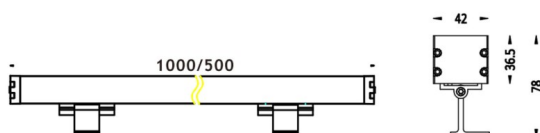

WALLLIGHT (OW3)

Projecteur mural Lavov de la gamme WALLLIGHT (OW03), d'une puissance de 60 W et offrant une diffusion de la lumière à 36°, un flux lumineux réel de 1 680 lm et une efficacité lumineuse de 28 lm/W, avec une température de couleur CCT RGB 3 en 1 000 K. Fabriqué en aluminium extrudé, avec des embouts en aluminium moulé sous pression, un couvercle en verre trempé et une finition grise. Driver non inclus.

Dessin technique

Code article	86.OW03.2031.03
Type de produit	
Catégorie	Luminaires lave-murs
Famille	WALLLIGHT
Sous-famille	WALLLIGHT (OW3)
Pictograms	

Produit	
Puissance système (W)	60
Flux lumineux utile (lm)	1680
Efficacité lumineuse (lm/W)	28
Angle de faisceau	36°
Durée de vie	50000h L70B10
IP	65
Classe d'isolation	Classe I
Finition	Gris
Marque de la LED	OSRAM
Driver intégré	non
Équipement	NOT INCLUDED
Température de couleur (K)	RGB 3 in 1
Uniformité chromatique (SDCM)	SDCM3
CRI	>80
IK	IK08