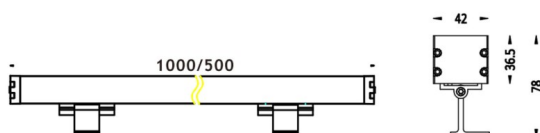

WALLLIGHT (OW3)

Projecteur mural Lavov de la gamme WALLLIGHT (OW03), d'une puissance de 60 W et offrant une diffusion de la lumière à 36°, un flux lumineux réel de 1 680 lm et une efficacité lumineuse de 28 lm/W, avec une température de couleur CCT RGB 3 en 1 000 K. Fabriqué en aluminium extrudé, avec des embouts en aluminium moulé sous pression, un couvercle en verre trempé et une finition grise. Driver non inclus.

Dessin technique

Code article	86.OW03.2033.03
Type de produit	Extérieurs
Catégorie	Luminaires lave-murs
Famille	WALLLIGHT
Sous-famille	WALLLIGHT (OW3)
Pictograms	

Produit	
Puissance système (W)	60
Flux lumineux utile (lm)	1680
Efficacité lumineuse (lm/W)	28
Angle de faisceau	36°
Durée de vie	50000h L70B10
IP	65
Classe d'isolation	Classe I
Finition	Gris
Marque de la LED	OSRAM
Driver intégré	non
Équipement	NOT INCLUDED
Température de couleur (K)	RGB 3 in 1
Uniformité chromatique (SDCM)	SDCM3
CRI	>80
IK	IK08