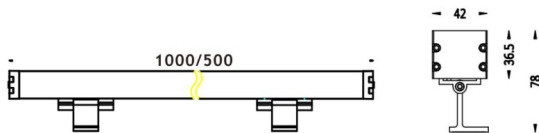

WALLLIGHT (OW3)

Projecteur mural Lavov de la gamme WALLLIGHT (OW03), d'une puissance de 60 W et offrant une diffusion de la lumière à 36°, un flux lumineux réel de 1 680 lm et une efficacité lumineuse de 28 lm/W, avec une température de couleur CCT RGB 3 en 1 000 K. Fabriqué en aluminium extrudé, avec des embouts en aluminium moulé sous pression, un couvercle en verre trempé et une finition grise. Driver non inclus.

Dessin technique

Code article	86.OW03.2033.03
Type de produit	
Catégorie	Luminaires lave-murs
Famille	WALLLIGHT
Sous-famille	WALLLIGHT (OW3)
Pictograms	

Produit	
Puissance système (W)	60
Flux lumineux utile (lm)	1680
Efficacité lumineuse (lm/W)	28
Angle de faisceau	36°
Durée de vie	50000h L70B10
IP	65
Classe d'isolation	Classe I
Finition	Gris
Marque de la LED	OSRAM
Driver intégré	non
Équipement	NOT INCLUDED
Température de couleur (K)	RGB 3 in 1
Uniformité chromatique (SDCM)	SDCM3
CRI	>80
IK	IK08