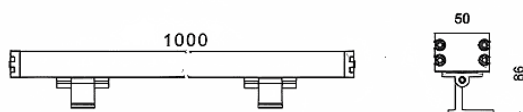

WALLLIGHT (OW3)

Projecteur mural Lavov de la gamme WALLLIGHT (OW03), d'une puissance de 60 W et d'un angle de faisceau de 60°. Finition noire. Dimensions : 50 x 86 x 1000 mm. Flux lumineux total de 1680 lm et efficacité lumineuse de 28 lm/W. CCT RGB 3-en-1. Driver non inclus. Corps en aluminium extrudé, embouts moulés sous pression et couvercle en verre trempé. Indice de protection IP66, IK08.

Dimensions	
Product dimensions (mm)	50X86X1000mm

Dessin technique

Code article	86.OW03.2041.02
Type de produit	
Catégorie	Luminaires lave-murs
Famille	WALLLIGHT
Sous-famille	WALLLIGHT (OW3)

Pictograms

Produit	
Puissance système (W)	60
Flux lumineux utile (lm)	1680
Efficacité lumineuse (lm/W)	28
Angle de faisceau	60°
Durée de vie	50000h L70B10
IP	66
Classe d'isolation	Classe I
Finition	Noir
Driver intégré	non
Équipement	NOT INCLUDED
Température de couleur (K)	RGB 3 in 1
Uniformité chromatique (SDCM)	SDCM3
CRI	>80
IK	IK08