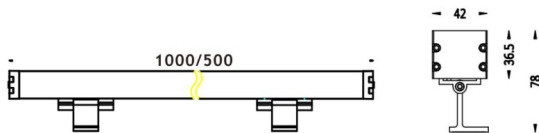

WALLLIGHT (OW3)

Projecteur mural Lavov de la gamme WALLLIGHT (OW03), d'une puissance de 60 W et d'une distribution lumineuse de 60°, offrant un flux lumineux réel de 1 680 lm et une efficacité lumineuse de 28 lm/W, avec une température de couleur CCT RGB 3 en 1 000 K. Fabriqué en aluminium extrudé, il est doté d'embouts en aluminium moulé sous pression, d'un couvercle en verre trempé et d'une finition grise. Driver non inclus.

Dessin technique

Code article	86.OW03.2041.03
Type de produit	Extérieurs
Catégorie	Luminaires lave-murs
Famille	WALLLIGHT
Sous-famille	WALLLIGHT (OW3)
Pictograms	

Produit	
Puissance système (W)	60
Flux lumineux utile (lm)	1680
Efficacité lumineuse (lm/W)	28
Angle de faisceau	60°
Durée de vie	50000h L70B10
IP	65
Classe d'isolation	Classe I
Finition	Gris
Marque de la LED	OSRAM
Driver intégré	non
Équipement	NOT INCLUDED
Température de couleur (K)	RGB 3 in 1
Uniformité chromatique (SDCM)	SDCM3
CRI	>80
IK	IK08