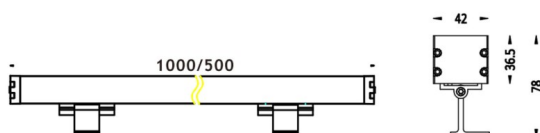

WALLLIGHT (OW3)

Projecteur mural Lavov de la gamme WALLLIGHT (OW03), d'une puissance de 60 W et d'une distribution lumineuse de 60°, offrant un flux lumineux réel de 1 680 lm et une efficacité lumineuse de 28 lm/W, avec une température de couleur CCT RGB 3 en 1 000 K. Fabriqué en aluminium extrudé, il est doté d'embouts en aluminium moulé sous pression, d'un couvercle en verre trempé et d'une finition grise. Driver non inclus.

Dessin technique

Code article	86.OW03.2043.03
Type de produit	Extérieurs
Catégorie	Luminaires lave-murs
Famille	WALLLIGHT
Sous-famille	WALLLIGHT (OW3)
Pictograms	

Produit	
Puissance système (W)	60
Flux lumineux utile (lm)	1680
Efficacité lumineuse (lm/W)	28
Angle de faisceau	60°
Durée de vie	50000h L70B10
IP	65
Classe d'isolation	Classe I
Finition	Gris
Marque de la LED	OSRAM
Driver intégré	non
Équipement	NOT INCLUDED
Température de couleur (K)	RGB 3 in 1
Uniformité chromatique (SDCM)	SDCM3
CRI	>80
IK	IK08