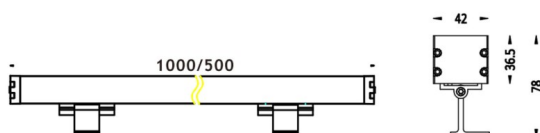

WALLLIGHT (OW3)

Projecteur mural Lavov de la gamme WALLLIGHT (OW03), d'une puissance de 60 W et d'une distribution lumineuse de 60°, offrant un flux lumineux réel de 1 680 lm et une efficacité lumineuse de 28 lm/W, avec une température de couleur CCT RGB 3 en 1 000 K. Fabriqué en aluminium extrudé, il est doté d'embouts en aluminium moulé sous pression, d'un couvercle en verre trempé et d'une finition grise. Driver non inclus.

Dessin technique

Code article	86.OW03.2043.03
Type de produit	
Catégorie	Luminaires lave-murs
Famille	WALLLIGHT
Sous-famille	WALLLIGHT (OW3)
Pictograms	

Produit	
Puissance système (W)	60
Flux lumineux utile (lm)	1680
Efficacité lumineuse (lm/W)	28
Angle de faisceau	60°
Durée de vie	50000h L70B10
IP	65
Classe d'isolation	Classe I
Finition	Gris
Marque de la LED	OSRAM
Driver intégré	non
Équipement	NOT INCLUDED
Température de couleur (K)	RGB 3 in 1
Uniformité chromatique (SDCM)	SDCM3
CRI	>80
IK	IK08