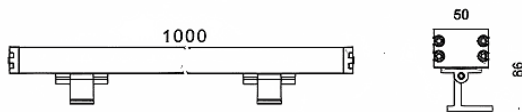

Dessin technique

Code article	86.OW03.2051.02
Type de produit	Extérieurs
Catégorie	Luminaires lave-murs
Famille	WALLLIGHT
Sous-famille	WALLLIGHT (OW3)