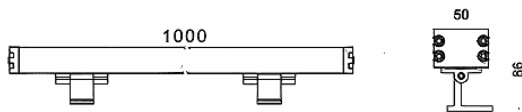

WALLLIGHT (OW3)

Projecteur mural Lavov de la gamme WALLLIGHT (OW03), d'une puissance de 60 W et d'un angle de faisceau de 15° x 40°.

Finition noire. Dimensions : 50 x 86 x 1000 mm. Flux lumineux total de 1680 lm et efficacité lumineuse de 28 lm/W. CCT RGB 3-en-1. Driver non inclus. Corps en aluminium extrudé, embouts moulés sous pression et couvercle en verre trempé. Indice de protection IP66 et IK08.

Dimensions

Product dimensions (mm) 50X86X1000mm

Dessin technique

Code article	86.OW03.2051.02
Type de produit	Extérieur
Catégorie	Luminaires lave-murs
Famille	WALLLIGHT
Sous-famille	WALLLIGHT (OW3)

Pictograms

Produit	
Puissance système (W)	60
Flux lumineux utile (lm)	1680
Efficacité lumineuse (lm/W)	28
Angle de faisceau	15°X40°
Durée de vie	50000h L70B10
IP	66
Classe d'isolation	Classe I
Finition	Noir
Driver intégré	non
Équipement	NOT INCLUDED
Température de couleur (K)	RGB 3 in 1
Uniformité chromatique (SDCM)	SDCM3
CRI	>80
IK	IK08