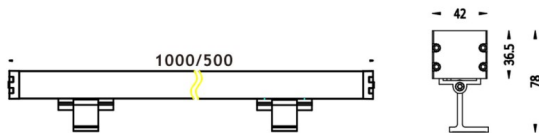

#### Dessin technique

### WALLLIGHT (OW3)

Projecteur mural Lavov de la gamme WALLLIGHT (OW03), d'une puissance de 60 W et offrant une distribution lumineuse de 15° x 40°, un flux lumineux réel de 1 680 lm et une efficacité lumineuse de 28 lm/W, avec une température de couleur RGB 3 (1 000 K). Fabriqué en aluminium extrudé, avec des embouts en aluminium moulé sous pression, un diffuseur en verre trempé et une finition grise. Driver non inclus.

Code article	86.OW03.2051.03
Type de produit	
Catégorie	Luminaires lave-murs
Famille	WALLLIGHT
Sous-famille	WALLLIGHT (OW3)
Pictograms	

Produit	
Puissance système (W)	60
Flux lumineux utile (lm)	1680
Efficacité lumineuse (lm/W)	28
Angle de faisceau	15°X40°
Durée de vie	50000h L70B10
IP	65
Classe d'isolation	Classe I
Finition	Gris
Marque de la LED	OSRAM
Driver intégré	non
Équipement	NOT INCLUDED
Température de couleur (K)	RGB 3 in 1
Uniformité chromatique (SDCM)	SDCM3
CRI	>80
IK	IK08