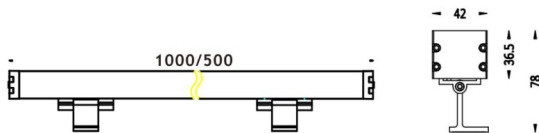

WALLLIGHT (OW3)

Projecteur mural Lavov de la gamme WALLLIGHT (OW03), d'une puissance de 60 W et offrant une distribution lumineuse de 15° x 40°, un flux lumineux réel de 1 680 lm et une efficacité lumineuse de 28 lm/W, avec une température de couleur RGB 3 (1 000 K). Fabriqué en aluminium extrudé, avec des embouts en aluminium moulé sous pression, un diffuseur en verre trempé et une finition grise. Driver non inclus.

Dessin technique

Code article	86.OW03.2051.03
Type de produit	Extérieurs
Catégorie	Luminaires lave-murs
Famille	WALLLIGHT
Sous-famille	WALLLIGHT (OW3)
Pictograms	

Produit	
Puissance système (W)	60
Flux lumineux utile (lm)	1680
Efficacité lumineuse (lm/W)	28
Angle de faisceau	15°X40°
Durée de vie	50000h L70B10
IP	65
Classe d'isolation	Classe I
Finition	Gris
Marque de la LED	OSRAM
Driver intégré	non
Équipement	NOT INCLUDED
Température de couleur (K)	RGB 3 in 1
Uniformité chromatique (SDCM)	SDCM3
CRI	>80
IK	IK08