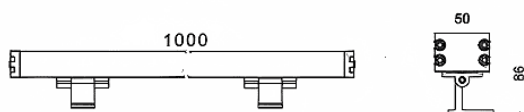

Dessin technique

Code article	86.OW03.2053.02
Type de produit	
Catégorie	Luminaires lave-murs
Famille	WALLLIGHT
Sous-famille	WALLLIGHT (OW3)