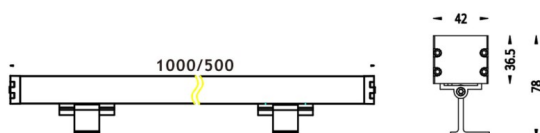

Dessin technique

WALLIGHT (OW3)

Projecteur mural Lavov de la gamme WALLLIGHT (OW03), d'une puissance de 60 W et offrant une distribution lumineuse de 15° x 40°, un flux lumineux réel de 1 680 lm et une efficacité lumineuse de 28 lm/W, avec une température de couleur RGB 3 (1 000 K). Fabriqué en aluminium extrudé, avec des embouts en aluminium moulé sous pression, un diffuseur en verre trempé et une finition grise. Driver non inclus.

Code article	86.OW03.2053.03
Type de produit	Extérieurs
Catégorie	Luminaires lave-murs
Famille	WALLLIGHT
Sous-famille	WALLLIGHT (OW3)
Pictograms	

Produit	
Puissance système (W)	60
Flux lumineux utile (lm)	1680
Efficacité lumineuse (lm/W)	28
Angle de faisceau	15°X40°
Durée de vie	50000h L70B10
IP	65
Classe d'isolation	Classe I
Finition	Gris
Marque de la LED	OSRAM
Driver intégré	non
Équipement	NOT INCLUDED
Température de couleur (K)	RGB 3 in 1
Uniformité chromatique (SDCM)	SDCM3
CRI	>80
IK	IK08