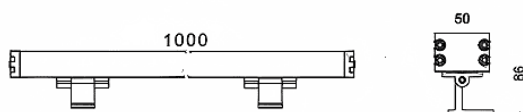

WALLLIGHT (OW3)

Projecteur mural Lavov de la gamme WALLLIGHT (OW03), d'une puissance de 60 W et d'un angle de faisceau de 10° x 60°.

Finition noire. Dimensions : 50 x 86 x 1000 mm. Flux lumineux total de 1680 lm et efficacité lumineuse de 28 lm/W. CCT RGB 3-en-1. Driver non inclus. Corps en aluminium extrudé, embouts moulés sous pression et couvercle en verre trempé. Indice de protection IP66, IK08.

Dimensions	
Product dimensions (mm)	50X86X1000mm

Dessin technique

Code article	86.OW03.2061.02
Type de produit	
Catégorie	Luminaires lave-murs
Famille	WALLLIGHT
Sous-famille	WALLLIGHT (OW3)

Pictograms

Produit	
Puissance système (W)	60
Flux lumineux utile (lm)	1680
Efficacité lumineuse (lm/W)	28
Angle de faisceau	10°X60°
Durée de vie	50000h L70B10
IP	66
Classe d'isolation	Classe I
Finition	Noir
Driver intégré	non
Équipement	NOT INCLUDED
Température de couleur (K)	RGB 3 in 1
Uniformité chromatique (SDCM)	SDCM3
CRI	>80
IK	IK08