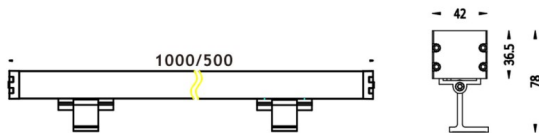

### Dessin technique

### WALLIGHT (OW3)

Projecteur mural Lavov de la gamme WALLLIGHT (OW03), d'une puissance de 60 W et offrant une distribution lumineuse de 10° x 60°, un flux lumineux réel de 1 680 lm et une efficacité lumineuse de 28 lm/W, avec une température de couleur CCT RGB 3 en 1 000 K. Fabriqué en aluminium extrudé, avec des embouts en aluminium moulé sous pression, un diffuseur en verre trempé et une finition grise. Driver non inclus.

Code article	86.OW03.2061.03
Type de produit	
Catégorie	Luminaires lave-murs
Famille	WALLLIGHT
Sous-famille	WALLLIGHT (OW3)
Pictograms	

Produit	
Puissance système (W)	60
Flux lumineux utile (lm)	1680
Efficacité lumineuse (lm/W)	28
Angle de faisceau	10°X60°
Durée de vie	50000h L70B10
IP	65
Classe d'isolation	Classe I
Finition	Gris
Marque de la LED	OSRAM
Driver intégré	non
Équipement	NOT INCLUDED
Température de couleur (K)	RGB 3 in 1
Uniformité chromatique (SDCM)	SDCM3
CRI	>80
IK	IK08