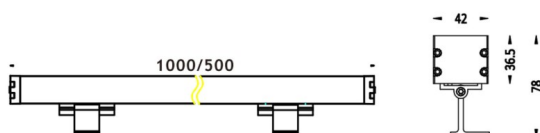

WALLLIGHT (OW3)

Projecteur mural Lavov de la gamme WALLLIGHT (OW03), d'une puissance de 60 W et offrant une distribution lumineuse de 10° x 60°, un flux lumineux réel de 1 680 lm et une efficacité lumineuse de 28 lm/W, avec une température de couleur CCT RGB 3 en 1 000 K. Fabriqué en aluminium extrudé, avec des embouts en aluminium moulé sous pression, un diffuseur en verre trempé et une finition grise. Driver non inclus.

Dessin technique

Code article	86.OW03.2061.03
Type de produit	Extérieurs
Catégorie	Luminaires lave-murs
Famille	WALLLIGHT
Sous-famille	WALLLIGHT (OW3)
Pictograms	

Produit	
Puissance système (W)	60
Flux lumineux utile (lm)	1680
Efficacité lumineuse (lm/W)	28
Angle de faisceau	10°X60°
Durée de vie	50000h L70B10
IP	65
Classe d'isolation	Classe I
Finition	Gris
Marque de la LED	OSRAM
Driver intégré	non
Équipement	NOT INCLUDED
Température de couleur (K)	RGB 3 in 1
Uniformité chromatique (SDCM)	SDCM3
CRI	>80
IK	IK08