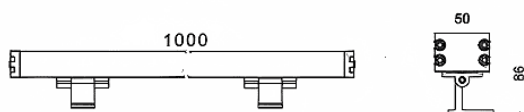

Dessin technique

Code article	86.OW03.2063.02
Type de produit	
Catégorie	Luminaires lave-murs
Famille	WALLLIGHT
Sous-famille	WALLLIGHT (OW3)