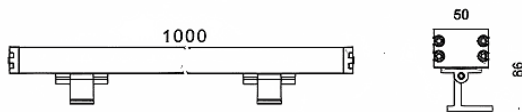

WALLLIGHT (OW3)

Projecteur mural Lavov de la gamme WALLLIGHT (OW03), d'une puissance de 48 W et d'un angle de faisceau de 10° x 60°.

Finition noire. Dimensions : 50 x 86 x 1000 mm. Flux lumineux total de 2870 lm et efficacité lumineuse de 58,79 lm/W.

Température de couleur : 3000 K. Driver ON-OFF. Corps en aluminium extrudé, embouts moulés sous pression et couvercle en verre trempé. Indice de protection : IP66, IK08.

Dimensions	
Product dimensions (mm)	50X86X1000mm

Dessin technique

Code article	86.OW03.2311.02
Type de produit	Extérieurs
Catégorie	Luminaires lave-murs
Famille	WALLLIGHT
Sous-famille	WALLLIGHT (OW3)

Pictograms

Produit	
Puissance système (W)	48
Flux lumineux utile (lm)	2870
Efficacité lumineuse (lm/W)	58.79
Angle de faisceau	10°X60°
Durée de vie	50000h L70B10
IP	66
Classe d'isolation	Classe I
Finition	Noir
Driver intégré	oui
Équipement	ON-OFF
Source lumineuse	LED
Type de LED	OSRAM single color
Température de couleur (K)	3000
Uniformité chromatique (SDCM)	SDCM3
CRI	>80
IK	IK08