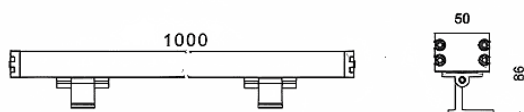

WALLLIGHT (OW3)

Projecteur mural Lavov de la gamme WALLLIGHT (OW03), d'une puissance de 48 W et d'un angle de faisceau de 10° x 60°.

Finition noire. Dimensions : 50 x 86 x 1000 mm. Flux lumineux total de 2870 lm et efficacité lumineuse de 58,79 lm/W.

Température de couleur : 3000 K. Driver ON-OFF. Corps en aluminium extrudé, embouts moulés sous pression et couvercle en verre trempé. Indice de protection : IP66, IK08.

Dimensions	
Product dimensions (mm)	50X86X1000mm

Dessin technique

Code article	86.OW03.2311.02
Type de produit	
Catégorie	Luminaires lave-murs
Famille	WALLLIGHT
Sous-famille	WALLLIGHT (OW3)

Pictograms

Produit	
Puissance système (W)	48
Flux lumineux utile (lm)	2870
Efficacité lumineuse (lm/W)	58.79
Angle de faisceau	10°X60°
Durée de vie	50000h L70B10
IP	66
Classe d'isolation	Classe I
Finition	Noir
Driver intégré	oui
Équipement	ON-OFF
Source lumineuse	LED
Type de LED	OSRAM single color
Température de couleur (K)	3000
Uniformité chromatique (SDCM)	SDCM3
CRI	>80
IK	IK08