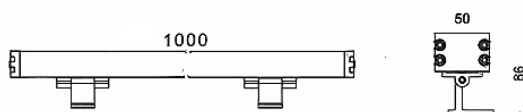

Dessin technique

Code article	86.OW03.2313.02
Type de produit	Extérieurs
Catégorie	Luminaires lave-murs
Famille	WALLLIGHT
Sous-famille	WALLLIGHT (OW3)