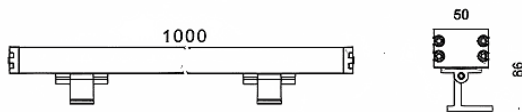

WALLLIGHT (OW3)

Projecteur mural Lavov de la gamme WALLLIGHT (OW03), d'une puissance de 48 W et d'un angle de faisceau de 10° x 60°.

Finition noire. Dimensions : 50 x 86 x 1000 mm. Flux lumineux total de 2870 lm et efficacité lumineuse de 58,79 lm/W.

Température de couleur : 3000 K. Driver non inclus. Corps en aluminium extrudé, embouts moulés sous pression et diffuseur en verre trempé. Indice de protection : IP66, IK08.

Dimensions	
Product dimensions (mm)	50X86X1000mm

Dessin technique

Code article	86.OW03.2313.02
Type de produit	
Catégorie	Luminaires lave-murs
Famille	WALLLIGHT
Sous-famille	WALLLIGHT (OW3)

Pictograms

Produit	
Puissance système (W)	48
Flux lumineux utile (lm)	2870
Efficacité lumineuse (lm/W)	58.79
Angle de faisceau	10°X60°
Durée de vie	50000h L70B10
IP	66
Classe d'isolation	Classe I
Finition	Noir
Driver intégré	oui
Équipement	NOT INCLUDED
Source lumineuse	LED
Type de LED	OSRAM single color
Température de couleur (K)	3000
Uniformité chromatique (SDCM)	SDCM3
CRI	>80
IK	IK08