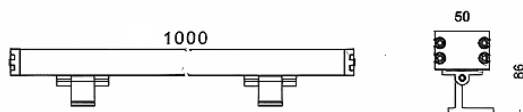

WALLLIGHT (OW3)

Projecteur mural Lavov de la gamme WALLLIGHT (OW03), d'une puissance de 48 W et d'un angle de faisceau de 10°. Finition noire. Dimensions : 50 x 86 x 1000 mm. Flux lumineux total de 2870 lm et efficacité lumineuse de 58,79 lm/W. Température de couleur : 3000 K. Driver ON-OFF. Corps en aluminium extrudé, embouts moulés sous pression et couvercle en verre trempé. Indice de protection : IP66, IK08.

Dimensions

Product dimensions (mm) 50X86X1000mm

Dessin technique

Code article	86.OW03.2321.02
Type de produit	Extérieur
Catégorie	Luminaires lave-murs
Famille	WALLLIGHT
Sous-famille	WALLLIGHT (OW3)

Pictograms

Produit	
Puissance système (W)	48
Flux lumineux utile (lm)	2870
Efficacité lumineuse (lm/W)	58.79
Angle de faisceau	10°
Durée de vie	50000h L70B10
IP	66
Classe d'isolation	Classe I
Finition	Noir
Driver intégré	oui
Équipement	ON-OFF
Source lumineuse	LED
Type de LED	OSRAM single color
Température de couleur (K)	3000
Uniformité chromatique (SDCM)	SDCM3
CRI	>80
IK	IK08