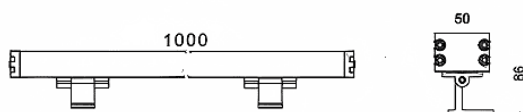

WALLLIGHT (OW3)

Projecteur mural Lavov de la gamme WALLLIGHT (OW03), d'une puissance de 48 W et d'un angle de faisceau de 10°. Finition noire. Dimensions : 50 x 86 x 1000 mm. Flux lumineux total de 2870 lm et efficacité lumineuse de 58,79 lm/W. Température de couleur : 3000 K. Driver ON-OFF. Corps en aluminium extrudé, embouts moulés sous pression et couvercle en verre trempé. Indice de protection : IP66, IK08.

Dimensions

Product dimensions (mm) 50X86X1000mm

Dessin technique

Code article	86.OW03.2321.02
Type de produit	Extérieurs
Catégorie	Luminaires lave-murs
Famille	WALLLIGHT
Sous-famille	WALLLIGHT (OW3)

Pictograms

Produit	
Puissance système (W)	48
Flux lumineux utile (lm)	2870
Efficacité lumineuse (lm/W)	58.79
Angle de faisceau	10°
Durée de vie	50000h L70B10
IP	66
Classe d'isolation	Classe I
Finition	Noir
Driver intégré	oui
Équipement	ON-OFF
Source lumineuse	LED
Type de LED	OSRAM single color
Température de couleur (K)	3000
Uniformité chromatique (SDCM)	SDCM3
CRI	>80
IK	IK08