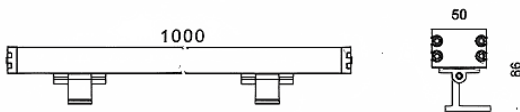

Dessin technique

Code article	86.OW03.2323.02
Type de produit	
Catégorie	Luminaires lave-murs
Famille	WALLLIGHT
Sous-famille	WALLLIGHT (OW3)