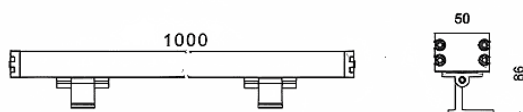

WALLLIGHT (OW3)

Projecteur mural Lavov de la gamme WALLLIGHT (OW03), d'une puissance de 48 W et d'un angle de faisceau de 10°. Finition noire. Dimensions : 50 x 86 x 1000 mm. Flux lumineux total de 2870 lm et efficacité lumineuse de 58,79 lm/W. Température de couleur : 3000 K. Driver non inclus. Corps en aluminium extrudé, embouts moulés sous pression et diffuseur en verre trempé. Indice de protection : IP66, IK08.

Dimensions	
Product dimensions (mm)	50X86X1000mm

Dessin technique

Code article	86.OW03.2323.02
Type de produit	Extérieurs
Catégorie	Luminaires lave-murs
Famille	WALLLIGHT
Sous-famille	WALLLIGHT (OW3)

Pictograms

Produit	
Puissance système (W)	48
Flux lumineux utile (lm)	2870
Efficacité lumineuse (lm/W)	58.79
Angle de faisceau	10°
Durée de vie	50000h L70B10
IP	66
Classe d'isolation	Classe I
Finition	Noir
Driver intégré	oui
Équipement	NOT INCLUDED
Source lumineuse	LED
Type de LED	OSRAM single color
Température de couleur (K)	3000
Uniformité chromatique (SDCM)	SDCM3
CRI	>80
IK	IK08