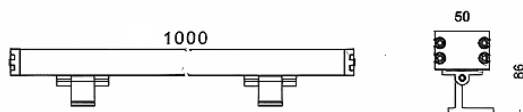

Dessin technique

Code article	86.OW03.2331.02
Type de produit	
Catégorie	Luminaires lave-murs
Famille	WALLLIGHT
Sous-famille	WALLLIGHT (OW3)