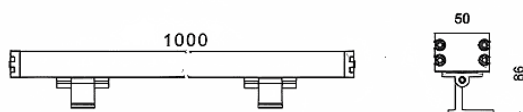

Dessin technique

Code article	86.OW03.2343.02
Type de produit	Extérieur
Catégorie	Luminaires lave-murs
Famille	WALLLIGHT
Sous-famille	WALLLIGHT (OW3)