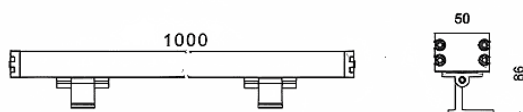

WALLLIGHT (OW3)

Projecteur mural Lavov de la gamme WALLLIGHT (OW03), d'une puissance de 48 W et d'un angle de faisceau de 60°. Finition noire. Dimensions : 50 x 86 x 1000 mm. Flux lumineux total de 2870 lm et efficacité lumineuse de 58,79 lm/W. Température de couleur : 3000 K. Driver ON-OFF. Corps en aluminium extrudé, embouts moulés sous pression et couvercle en verre trempé. Indice de protection : IP66, IK08.

Dimensions	
Product dimensions (mm)	50X86X1000mm

Dessin technique

Code article	86.OW03.2351.02
Type de produit	Extérieurs
Catégorie	Luminaires lave-murs
Famille	WALLLIGHT
Sous-famille	WALLLIGHT (OW3)

Pictograms

Produit	
Puissance système (W)	48
Flux lumineux utile (lm)	2870
Efficacité lumineuse (lm/W)	58.79
Angle de faisceau	60°
Durée de vie	50000h L70B10
IP	66
Classe d'isolation	Classe I
Finition	Noir
Driver intégré	oui
Équipement	ON-OFF
Source lumineuse	LED
Type de LED	OSRAM single color
Température de couleur (K)	3000
Uniformité chromatique (SDCM)	SDCM3
CRI	>80
IK	IK08