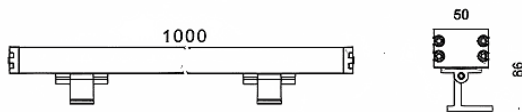

WALLLIGHT (OW3)

Projecteur mural Lavov de la gamme WALLLIGHT (OW03), d'une puissance de 48 W et d'un angle de faisceau de 15° x 40°.

Finition noire. Dimensions : 50 x 86 x 1000 mm. Flux lumineux total de 2870 lm et efficacité lumineuse de 58,79 lm/W.

Température de couleur : 3000 K. Driver ON-OFF. Corps en aluminium extrudé, embouts moulés sous pression et couvercle en verre trempé. Indice de protection : IP66, IK08.

Dimensions	
Product dimensions (mm)	50X86X1000mm

Dessin technique

Code article	86.OW03.2361.02
Type de produit	Extérieurs
Catégorie	Luminaires lave-murs
Famille	WALLLIGHT
Sous-famille	WALLLIGHT (OW3)

Pictograms

Produit	
Puissance système (W)	48
Flux lumineux utile (lm)	2870
Efficacité lumineuse (lm/W)	58.79
Angle de faisceau	15°X40°
Durée de vie	50000h L70B10
IP	66
Classe d'isolation	Classe I
Finition	Noir
Driver intégré	oui
Équipement	ON-OFF
Source lumineuse	LED
Type de LED	OSRAM single color
Température de couleur (K)	3000
Uniformité chromatique (SDCM)	SDCM3
CRI	>80
IK	IK08