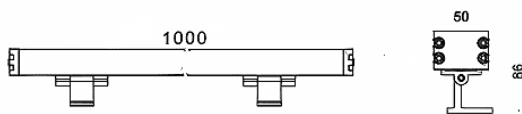

Dessin technique

Code article	86.OW03.2361.02
Type de produit	
Catégorie	Luminaires lave-murs
Famille	WALLLIGHT
Sous-famille	WALLLIGHT (OW3)