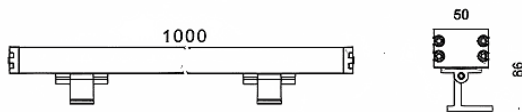

WALLLIGHT (OW3)

Projecteur mural Lavov de la gamme WALLLIGHT (OW03), d'une puissance de 48 W et d'un angle de faisceau de 15° x 40°.

Finition noire. Dimensions : 50 x 86 x 1000 mm. Flux lumineux total de 3800 lm et efficacité lumineuse de 58,79 lm/W.

Température de couleur : 3000 K. Driver non inclus. Corps en aluminium extrudé, embouts moulés sous pression et couvercle en verre trempé. Indice de protection : IP66, IK08.

Dimensions	
Product dimensions (mm)	50X86X1000mm

Dessin technique

Code article	86.OW03.2363.02
Type de produit	Extérieur
Catégorie	Luminaires lave-murs
Famille	WALLLIGHT
Sous-famille	WALLLIGHT (OW3)

Pictograms

Produit	
Puissance système (W)	48
Flux lumineux utile (lm)	3800
Efficacité lumineuse (lm/W)	58.79
Angle de faisceau	15°X40°
Durée de vie	50000h L70B10
IP	66
Classe d'isolation	Classe I
Finition	Noir
Driver intégré	oui
Équipement	NOT INCLUDED
Source lumineuse	LED
Type de LED	OSRAM single color
Température de couleur (K)	3000
Uniformité chromatique (SDCM)	SDCM3
CRI	>80
IK	IK08