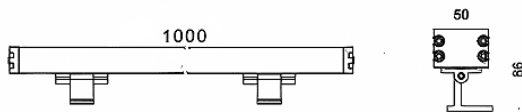

WALLLIGHT (OW3)

Projecteur mural Lavov de la gamme WALLLIGHT (OW03), d'une puissance de 48 W et d'un angle de faisceau de 15° x 40°.

Finition noire. Dimensions : 50 x 86 x 1000 mm. Flux lumineux total de 3800 lm et efficacité lumineuse de 58,79 lm/W.

Température de couleur : 3000 K. Driver non inclus. Corps en aluminium extrudé, embouts moulés sous pression et couvercle en verre trempé. Indice de protection : IP66, IK08.

Dimensions

Product dimensions (mm) 50X86X1000mm

Dessin technique

Code article	86.OW03.2363.02
Type de produit	Extérieurs
Catégorie	Luminaires lave-murs
Famille	WALLLIGHT
Sous-famille	WALLLIGHT (OW3)

Pictograms

Produit	
Puissance système (W)	48
Flux lumineux utile (lm)	3800
Efficacité lumineuse (lm/W)	58.79
Angle de faisceau	15°X40°
Durée de vie	50000h L70B10
IP	66
Classe d'isolation	Classe I
Finition	Noir
Driver intégré	oui
Équipement	NOT INCLUDED
Source lumineuse	LED
Type de LED	OSRAM single color
Température de couleur (K)	3000
Uniformité chromatique (SDCM)	SDCM3
CRI	>80
IK	IK08