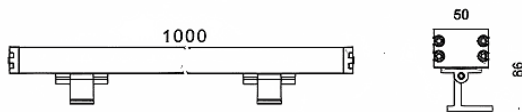

Dessin technique

Code article	86.OW03.2363.02
Type de produit	Extérieur
Catégorie	Luminaires lave-murs
Famille	WALLLIGHT
Sous-famille	WALLLIGHT (OW3)