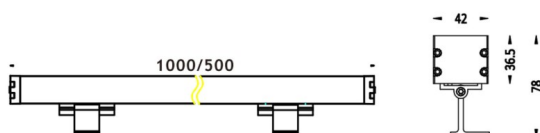

WALLLIGHT (OW3)

Projecteur mural Lavov de la gamme WALLLIGHT (OW03), d'une puissance de 84 W et d'une diffusion de la lumière de 10°, offrant un flux lumineux réel de 2 350 lm et une efficacité lumineuse de 27,98 lm/W, avec une température de couleur RGBW 4 × 1 K. Fabriqué en aluminium extrudé, avec des embouts en aluminium moulé sous pression, un diffuseur en verre trempé et une finition grise. Driver non inclus.

Dessin technique

Code article	86.OW03.4011.03
Type de produit	
Catégorie	Luminaires lave-murs
Famille	WALLLIGHT
Sous-famille	WALLLIGHT (OW3)
Pictograms	

Produit	
Puissance système (W)	84
Flux lumineux utile (lm)	2350
Efficacité lumineuse (lm/W)	27.98
Angle de faisceau	10°
Durée de vie	50000h L70B10
IP	65
Classe d'isolation	Classe I
Finition	Gris
Marque de la LED	OSRAM
Driver intégré	non
Équipement	NOT INCLUDED
Température de couleur (K)	RGBW 4 in 1
Uniformité chromatique (SDCM)	SDCM3
CRI	>80
IK	IK08