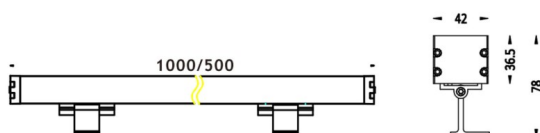

WALLLIGHT (OW3)

Projecteur mural Lavov de la gamme WALLLIGHT (OW03), d'une puissance de 84 W et d'une diffusion de la lumière de 10°, offrant un flux lumineux réel de 2 350 lm et une efficacité lumineuse de 27,98 lm/W, avec une température de couleur RGBW 4 × 1 K. Fabriqué en aluminium extrudé, avec des embouts en aluminium moulé sous pression, un diffuseur en verre trempé et une finition grise. Driver non inclus.

Dessin technique

Code article	86.OW03.4011.03
Type de produit	Extérieurs
Catégorie	Luminaires lave-murs
Famille	WALLLIGHT
Sous-famille	WALLLIGHT (OW3)
Pictograms	

Produit	
Puissance système (W)	84
Flux lumineux utile (lm)	2350
Efficacité lumineuse (lm/W)	27.98
Angle de faisceau	10°
Durée de vie	50000h L70B10
IP	65
Classe d'isolation	Classe I
Finition	Gris
Marque de la LED	OSRAM
Driver intégré	non
Équipement	NOT INCLUDED
Température de couleur (K)	RGBW 4 in 1
Uniformité chromatique (SDCM)	SDCM3
CRI	>80
IK	IK08