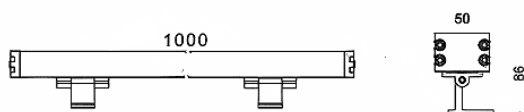

WALLLIGHT (OW3)

Projecteur mural Lavov de la gamme WALLLIGHT (OW03), d'une puissance de 84 W et d'un angle de faisceau de 10°. Finition noire. Dimensions : 50 x 86 x 1000 mm. Flux lumineux total de 2350 lm et efficacité lumineuse de 27,98 lm/W. CCT RGBW 4 en 1. Driver non inclus. Corps en aluminium extrudé, embouts moulés sous pression et couvercle en verre trempé. Indice de protection IP66, IK08.

Dimensions	
Product dimensions (mm)	50X86X1000mm

Dessin technique

Code article	86.OW03.4013.02
Type de produit	
Catégorie	Luminaires lave-murs
Famille	WALLLIGHT
Sous-famille	WALLLIGHT (OW3)

Pictograms

Produit	
Puissance système (W)	84
Flux lumineux utile (lm)	2350
Efficacité lumineuse (lm/W)	27.98
Angle de faisceau	10°
Durée de vie	50000h L70B10
IP	66
Classe d'isolation	Classe I
Finition	Noir
Driver intégré	non
Équipement	NOT INCLUDED
Température de couleur (K)	RGBW 4 in 1
Uniformité chromatique (SDCM)	SDCM3
CRI	>80
IK	IK08