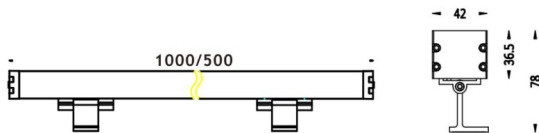

WALLLIGHT (OW3)

Projecteur mural Lavov de la gamme WALLLIGHT (OW03), d'une puissance de 84 W et d'une diffusion de la lumière de 10°, offrant un flux lumineux réel de 2 350 lm et une efficacité lumineuse de 27,98 lm/W, avec une température de couleur RGBW 4 × 1 K. Fabriqué en aluminium extrudé, avec des embouts en aluminium moulé sous pression, un diffuseur en verre trempé et une finition grise. Driver non inclus.

Dessin technique

Code article	86.OW03.4013.03
Type de produit	
Catégorie	Luminaires lave-murs
Famille	WALLLIGHT
Sous-famille	WALLLIGHT (OW3)
Pictograms	

Produit	
Puissance système (W)	84
Flux lumineux utile (lm)	2350
Efficacité lumineuse (lm/W)	27.98
Angle de faisceau	10°
Durée de vie	50000h L70B10
IP	65
Classe d'isolation	Classe I
Finition	Gris
Marque de la LED	OSRAM
Driver intégré	non
Équipement	NOT INCLUDED
Température de couleur (K)	RGBW 4 in 1
Uniformité chromatique (SDCM)	SDCM3
CRI	>80
IK	IK08